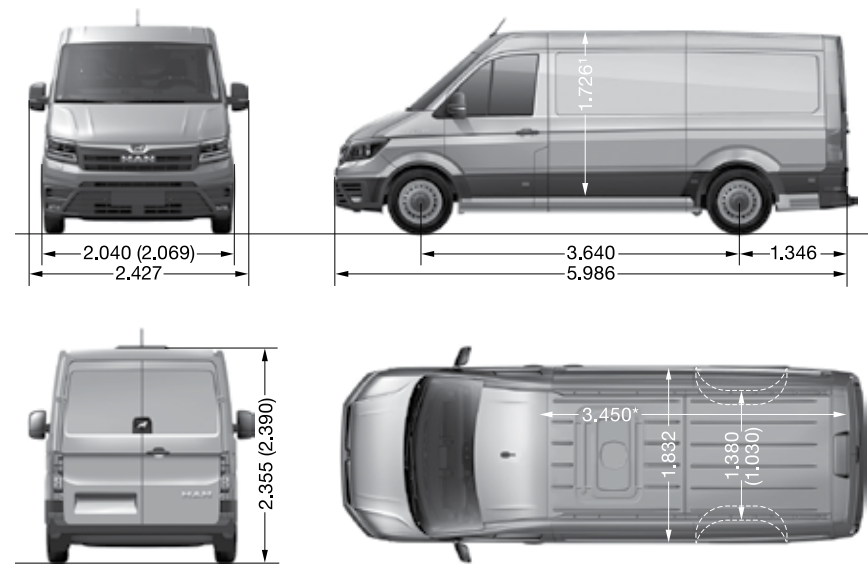

בינוני / גג רגיל