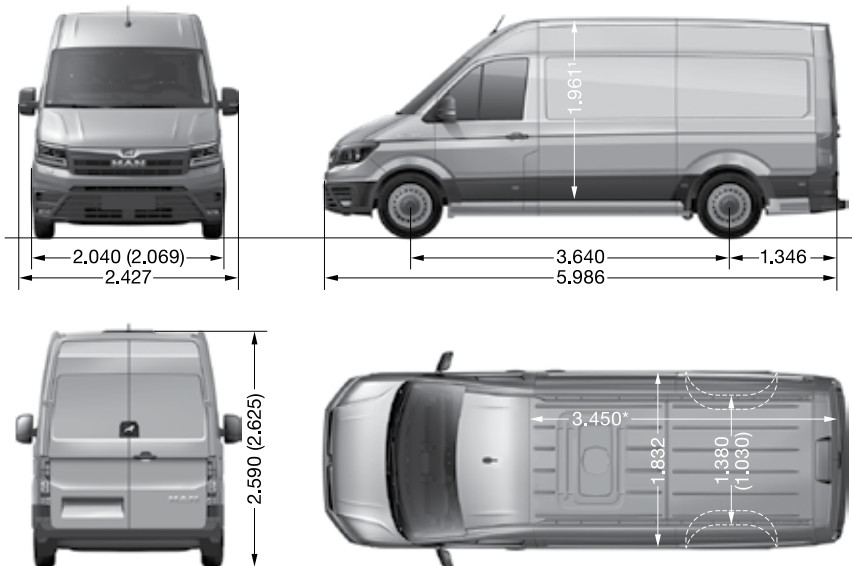

בינוני / גג גבוה