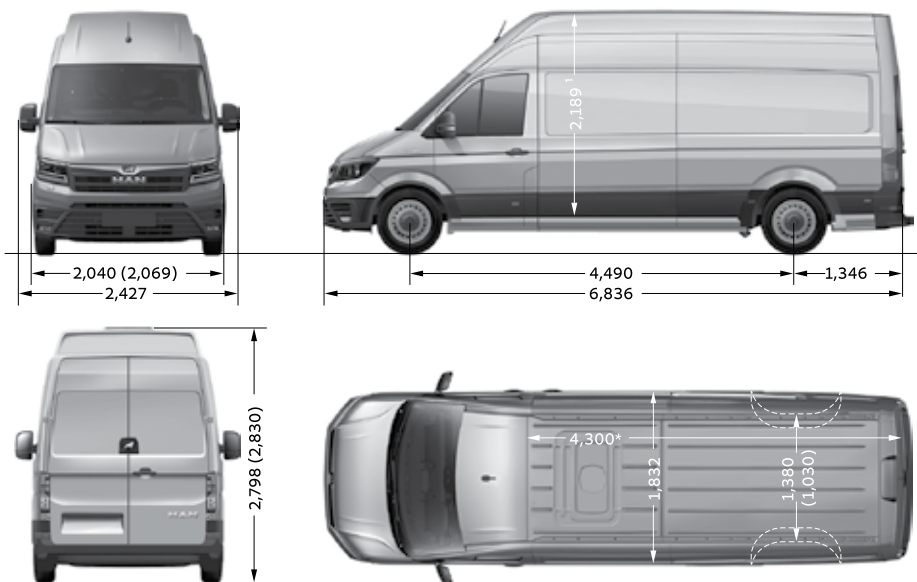

ארוך / סופר גבוה